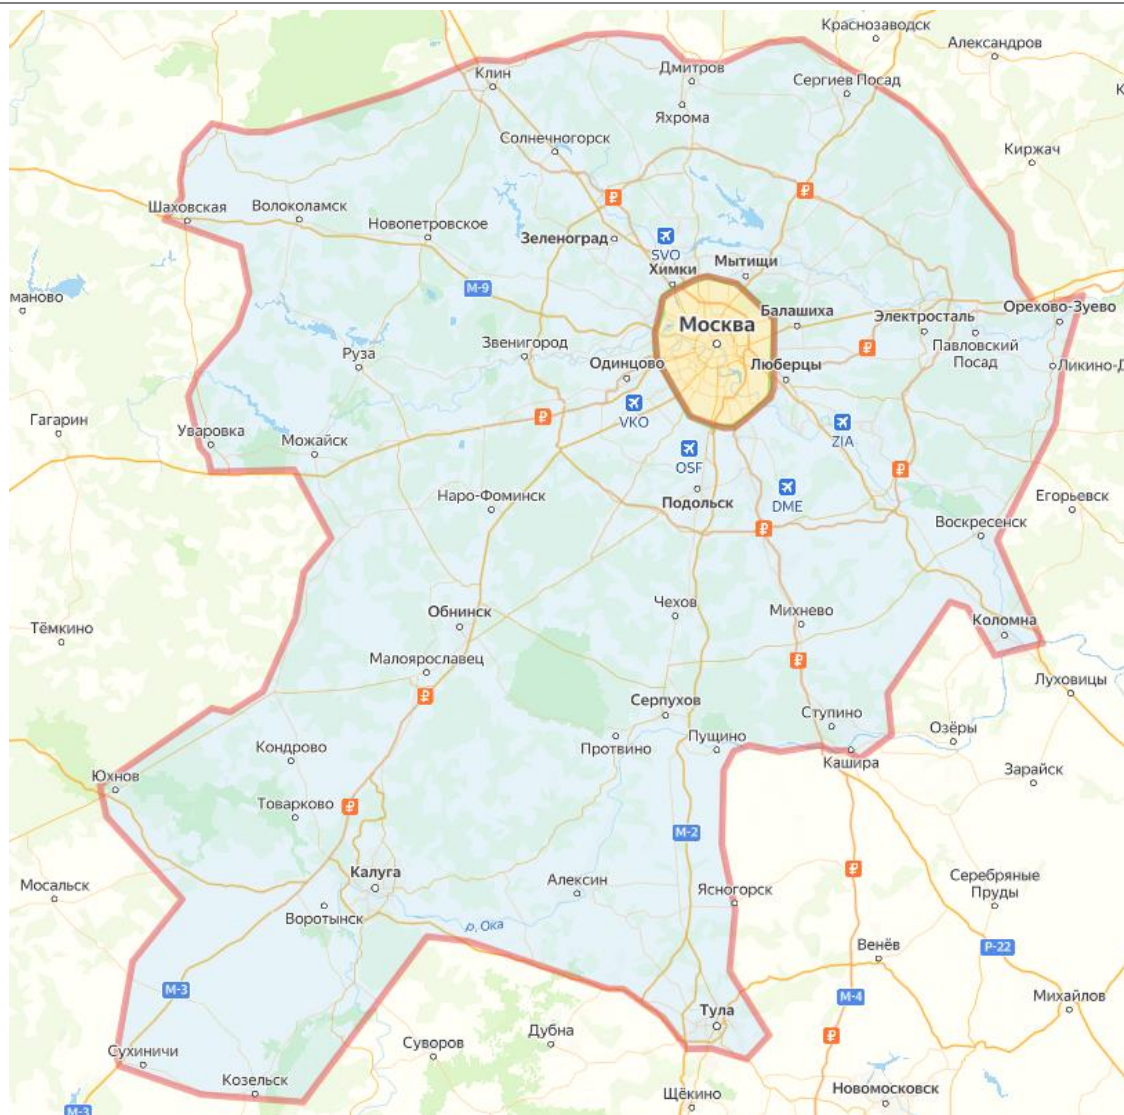

Регламент экспресс-доставки ПО МОСКОВСКОЙ И КАЛУЖСКОЙ ОБЛАСТИ

ЭКСПРЕСС-ДОСТАВКА ТОВАРОВ

Карта доставки

Стоимость доставки

Москва
1 500 руб.

Московская,
Калужская область
1 300 руб.

* Подробнее ознакомиться с картой можно, перейдя по ссылке